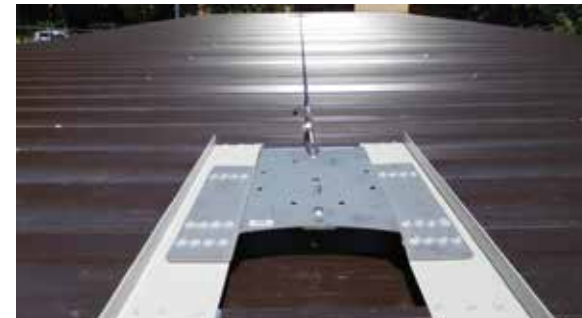

Metal kaplama, çelik ve alüminyum çatı sistemleri

SICURLAM

Sicurlam paslanmaz çelik plakalar, alt konstrüksiyon ile yaptıkları sağlam birleşimler sayesinde emniyetli çalışma ortamları temin etmektedir.